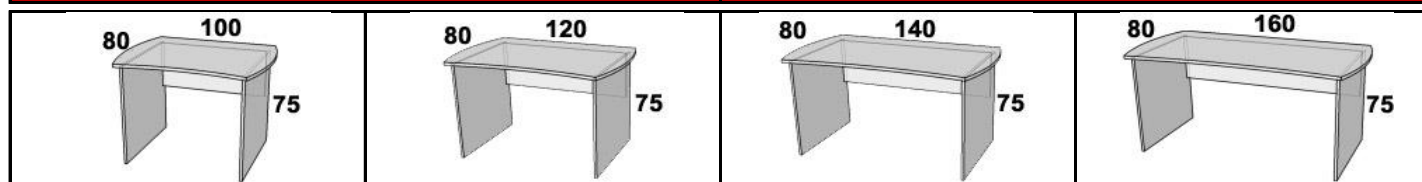

СТОЛЫ

на картинках указано левое исполнение

10000035086
ПР101
 100x80x75
 2 448 грн.

10000035091
ПР102
 120x80x75
 2 679 грн.

10000035096
ПР103
 140x80x75
 2 926 грн.

10000035103
ПР104
 160x80x75
 3 182 грн.

10000035129
ПР202.3 (л/п)
 159x150x75
 4 568 грн.

10000035131
ПР202.4 (л/п)
 159x170x75
 4 700 грн.

10000035133
ПР202.5 (л/п)
 159x110/80x75
 6 992 грн.

ДСП производства "Egger": Корпус и фасад - ДСП 18 мм "Береза Майнау";
 Столешница и топы - ДСП 25 мм "Береза Майнау";
 Кромка столешниц и фасадов - ПВХ-2 мм;
 Кромка корпусов - ПВХ-0,5 мм;
 Ручки металлические RE 1008/160 (Премьера NEW);
 Отгрузка в разобранном и упакованном виде.

ДСП производства "Egger": Корпус и фасад - ДСП 18 мм "Береза Майнау";
 Столешница и топы - ДСП 25 мм "Береза Майнау";
 Кромка столешниц и фасадов - ПВХ-2 мм;
 Кромка корпусов - ПВХ-0,5 мм;
 Ручки металлические RE 1008/160 (Премьера NEW);
 Отгрузка в разобранном и упакованном виде.