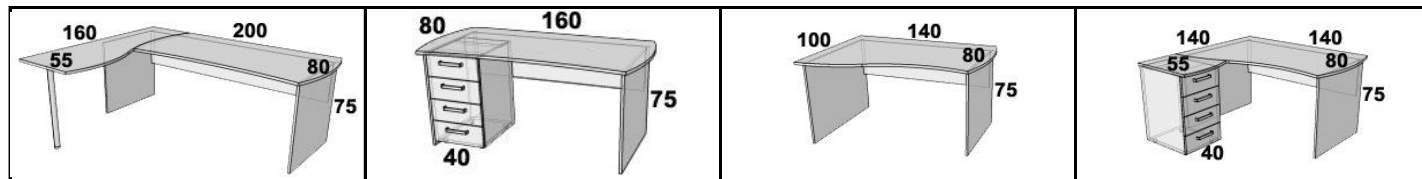

10000035106
ПР104.2 (л/п)
200x160x75
4 824 грн.

10000035109
ПР104.3 (л/п)
160x80x75
6 317 грн.

10000035110
ПР201 (л/п)
140x100/80x75
3 353 грн.

10000035113
ПР201.1 (л/п)
140x140x75
7 013 грн.