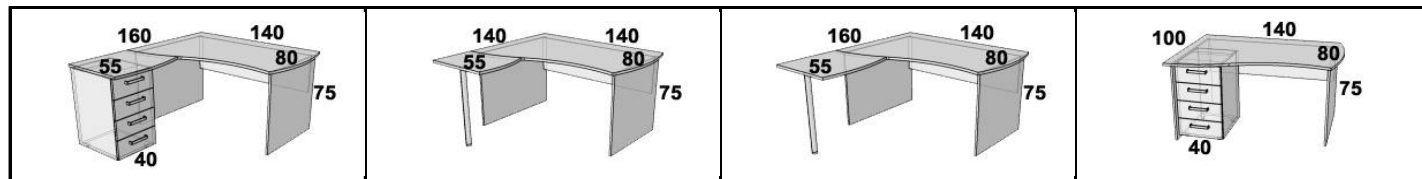

10000035115
ПР201.2 (л/п)
140x160x75
7 151 грн.

10000035117
ПР201.3 (л/п)
140x140x75
4 064 грн.

10000035119
ПР201.4 (л/п)
140x160x75
4 196 грн.

10000035121
ПР201.5 (л/п)
140x100/80x75
6 488 грн.