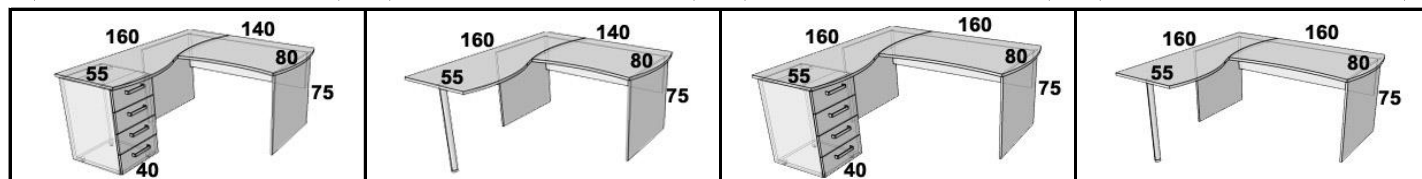

СТОЛЫ

на картинках указано левое исполнение

10000035086
ПР101
 100x80x75
 2 448 грн.

10000035091
ПР102
 120x80x75
 2 679 грн.

10000035096
ПР103
 140x80x75
 2 926 грн.

10000035103
ПР104
 160x80x75
 3 182 грн.

10000035129
ПР202.3 (л/п)
 159x150x75
 4 568 грн.

10000035131
ПР202.4 (л/п)
 159x170x75
 4 700 грн.

10000035133
ПР202.5 (л/п)
 159x110/80x75
 6 992 грн.

ДСП производства "Egger": Корпус и фасад - ДСП 18 мм "Береза Майнау";
 Столешница и топы - ДСП 25 мм "Береза Майнау";
 Кромка столешниц и фасадов - ПВХ-2 мм;
 Кромка корпусов - ПВХ-0,5 мм;
 Ручки металлические RE 1008/160 (Премьера NEW);
 Отгрузка в разобранном и упакованном виде.

ДСП производства "Egger": Корпус и фасад - ДСП 18 мм "Береза Майнау";
 Столешница и топы - ДСП 25 мм "Береза Майнау";
 Кромка столешниц и фасадов - ПВХ-2 мм;
 Кромка корпусов - ПВХ-0,5 мм;
 Ручки металлические RE 1008/160 (Премьера NEW);
 Отгрузка в разобранном и упакованном виде.