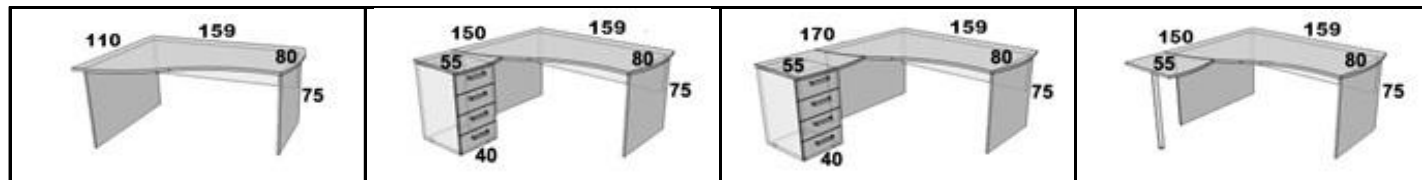

10000035123
ПР202 (л/п)
159x110/80x75
3 857 грн.

10000035125
ПР202.1 (л/п)
159x150x75
7 517 грн.

10000035127
ПР202.2 (л/п)
159x170x75
7 655 грн.

10000035129
ПР202.3 (л/п)
159x150x75
4 568 грн.