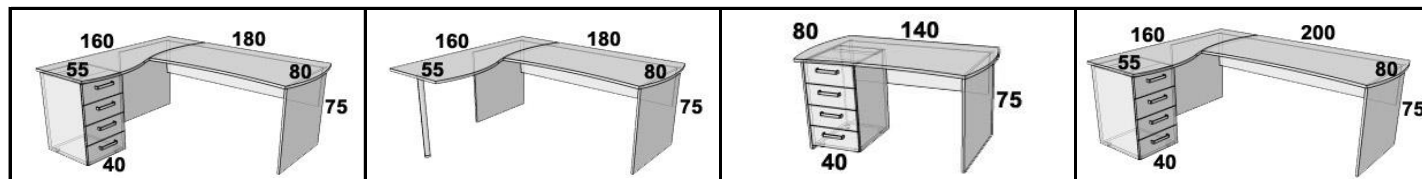

10000035097
ПР103.1 (л/п)
180x160x75
7 524 грн.

10000035100
ПР103.2 (л/п)
180x160x75
4 569 грн.

10000035101
ПР103.3 (л/п)
140x80x75
6 061 грн.

10000035105
ПР104.1 (л/п)
200x160x75
7 779 грн.